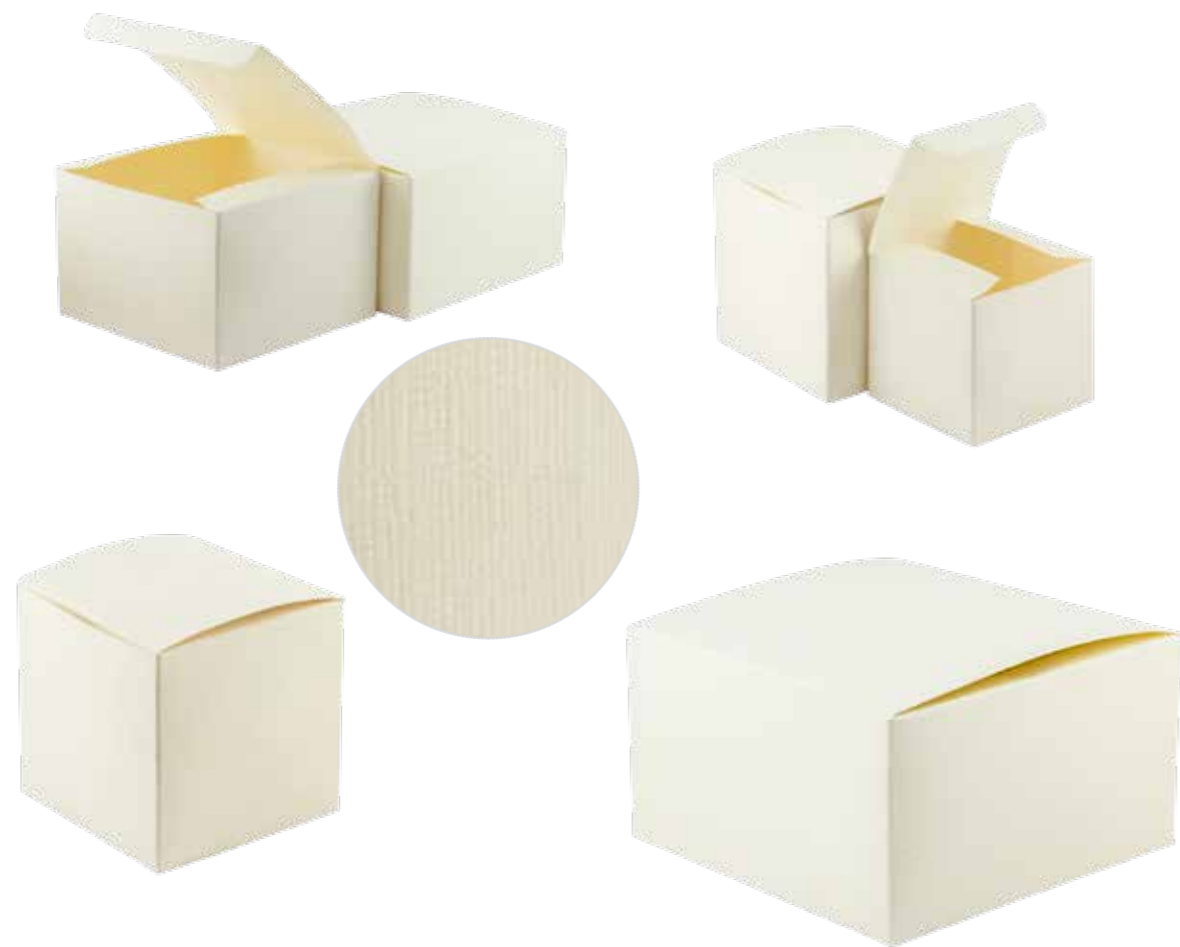

# ŠKATLA - PAPIR - BEŽ

Koda	Dimenzija (cm)	Cena
71S13996	6 x 6 x 6	0,39 €
71S13260	7 x 7 x 7	0,45 €
71S13136	8 x 8 x 8	0,48 €
71S13142	9 x 9 x 9	0,54 €
71S13147	10 x 10 x 10	0,59 €
71S13156	12 x 12 x 8	0,72 €
71S13163	14 x 14 x 8	0,95 €
71S13158	12 x 12 x 12	1,04 €
71S13184	15 x 10 x 6,5	1,15 €
71S13178	24 x 10 x 10	1,16 €
71S13164	14 x 14 x 14	1,18 €
71S13169	16,5 x 12 x 9	1,4 €
71S13170	17 x 17 x 10	1,44 €
71S13177	22 x 22 x 6	1,95 €